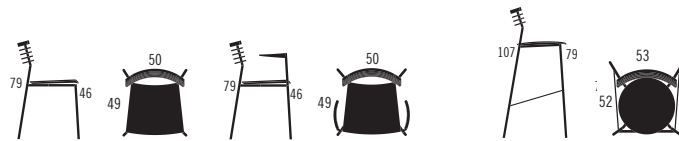

Med RAIL skal man hverken give afkald på fremragende design eller sund fornuft, - her får man det hele.

- Kompromisløs funktionalitet
- Fokus på ergonomi, holdbarhed og tidløst design
- Let og luftigt udtryk
- RAIL bar: kan stable 5
- Kan rækkekobles (RAIL stol)
- Mulighed for ophæng
- Vægt: 4,5 kg